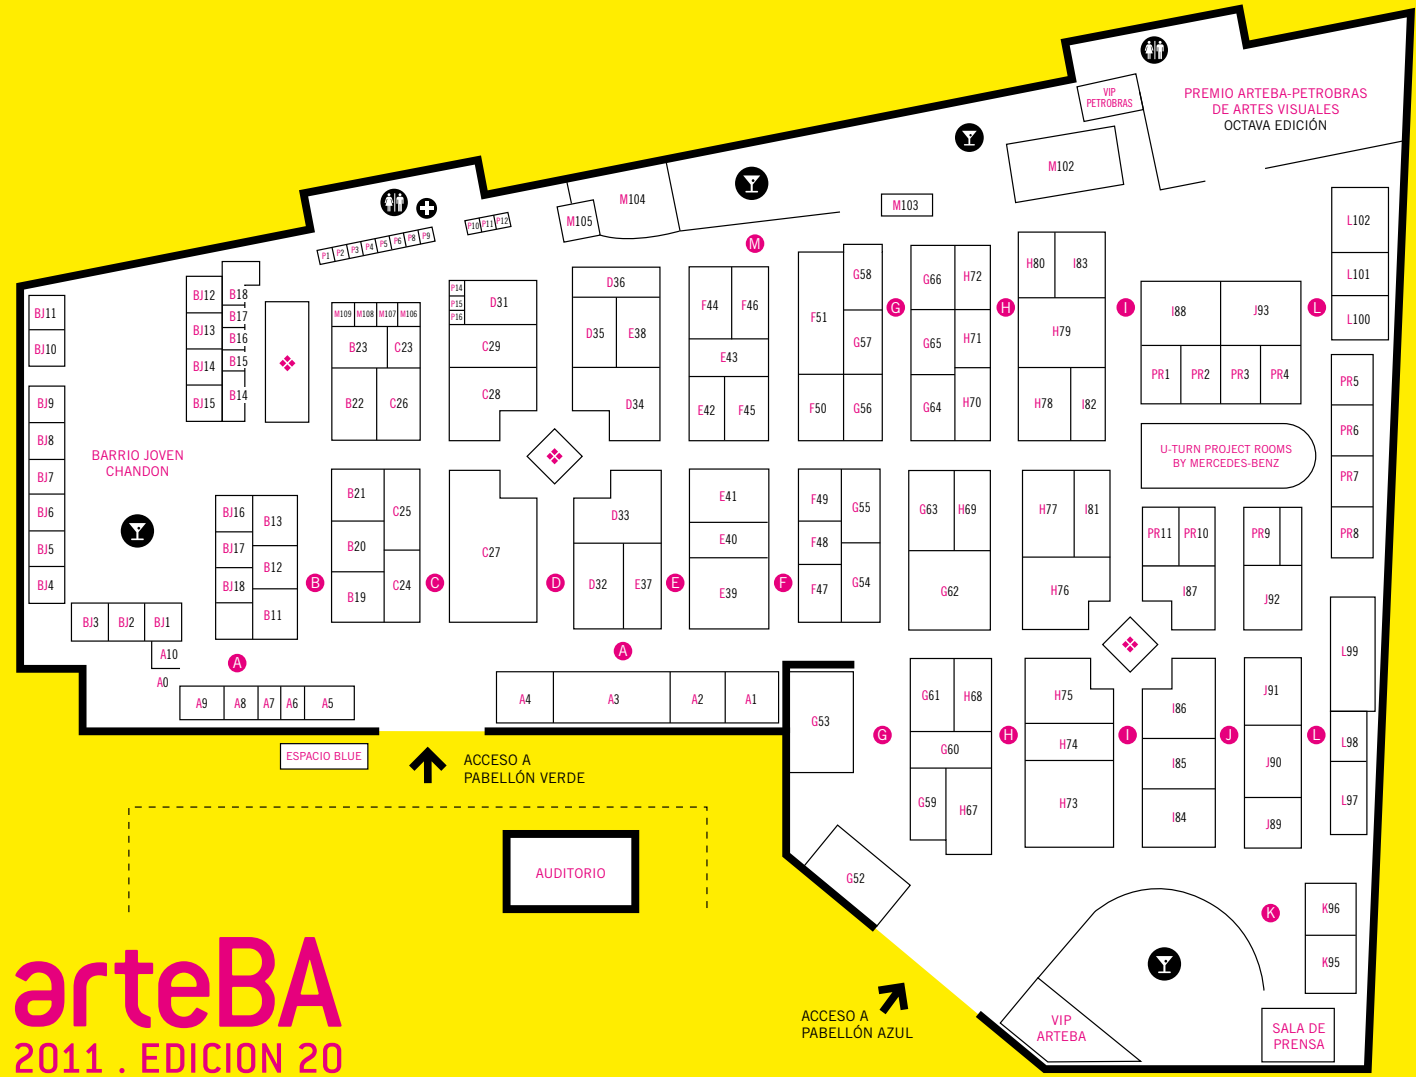

PREMIO ARTEBA-PETROBRAS
DE ARTES VISUALES
OCTAVA EDICIÓN

VIP
PETROBRAS

U-TURN PROJECT ROOMS
BY MERCEDES-BENZ

VIP
ARTEBA

SALA DE
PRENSA

BARRIO JOVEN
CHANDON

ESPACIO BLUE

↑
ACCESO A
PABELLÓN VERDE

AUDITORIO

↑
ACCESO A
PABELLÓN AZUL

arteBA
2011 . EDICION 20

GALERÍAS

B22	713 ARTE CONTEMPORÁNEO
I83	ABATE GALERÍA
F48	ADRIANA BUDICH - OSVALDO GIESO
H68	AGALMA.ARTE
C27	ALBERTO SENDRÓS
H77	ALDO DE SOUSA
I82	ALEJANDRA VON HARTZ 
H69	ALEJANDRO FAGGIONI ESTUDIO DE ARTE
H74	ANGEL GUIDO ART PROJECT
H80	ÁNGELES BAÑOS 
F49	ARRÓNIZ ARTE CONTEMPORÁNEO 
I87	ARTE X ARTE - FUND. ALFONSO Y LUZ CASTILLO
B19	BARÓ GALERÍA 
B20	BISAGRA ARTE CONTEMPORÁNEO
I85	CARLA REY ARTE CONTEMPORÁNEO
G61	CASTAGNINO ROLDÁN
F51	CENTRO DE EDICIÓN
G56	CHEZ VAUTIER
I81	COSMOCOSA
D33	DABBAH TORREJÓN
H76	DEL INFINITO ARTE
G63	DEL PASEO 
G64	DOT FIFTYONE GALLERY 
G54	ELSI DEL RIO ARTE CONTEMPORÁNEO
G58	ESPACIO LA PUNTA
J89	FARÍA + FÁBRICAS GALERÍA 
F46	FEDERICO TOWPYHA ARTE CONTEMPORÁNEO
H78	FERNANDO PRADILLA  
H72	FOSTER CATENA
E37	GACHI PRIETO GALLERY
E41	GC ARTE
H75	GTRES
H79	HOLZ
D36	INSIGHT ARTE
E39	ISABEL ANCHORENA
G59	ISABEL ANINAT 
J91	JACQUES MARTINEZ GALERÍA
E38	JARDÍN OCULTO
H73	JORGE MARA - LA RUCHE
E44	KLAUS STEINMETZ ARTE CONTEMPORÁNEO 
G57	LAURA HABER GALERÍA DE ARTE
G65	LEMOS DE SÁ 

BARRIO JOVEN CHANDON

BJ11	BIG SUR
BJ7	BONJOUR GALERÍA
BJ15	BRUMMELL MÉXICO 
BJ17	CARMEN ARAUJO ARTE 
BJ10	CENTRAL DE PROYECTOS - ARTE ACTUAL
BJ4	COBRA
BJ16	COSTADO GALERÍA DE ARTISTAS
BJ8	PROYECTO giftSHOP
BJ2	GALERÍA EMMA THOMAS 
BJ3	JÚPITER
BJ5	LA CENTRAL 
BJ1	LA HERRMANA FAVORITA
BJ14	MIAU MIAU
BJ18	MITE
BJ6	MOD0 7 GALLERY
BJ13	PURR LIBROS
BJ12	RAYO LAZER
BJ9	RUSIA / GALERÍA

PUBLICACIONES

P8	ART MOTIV 
P10	ART NEXUS 
P3	ARTE ACTUAL - ARTE Y ANTIGUEDADES
P12	ARTE AL DÍA
P9	ARTE AL LÍMITE 
P2	DASARTES 
P6	HOY ARTE HOY
P11	IRREVERSIBLE MAGAZINE 
P4	MAGENTA
P1	MAPA DE LAS ARTES
P5	QUÉ HACEMOS
❖	PLAZAS MANIFESTO